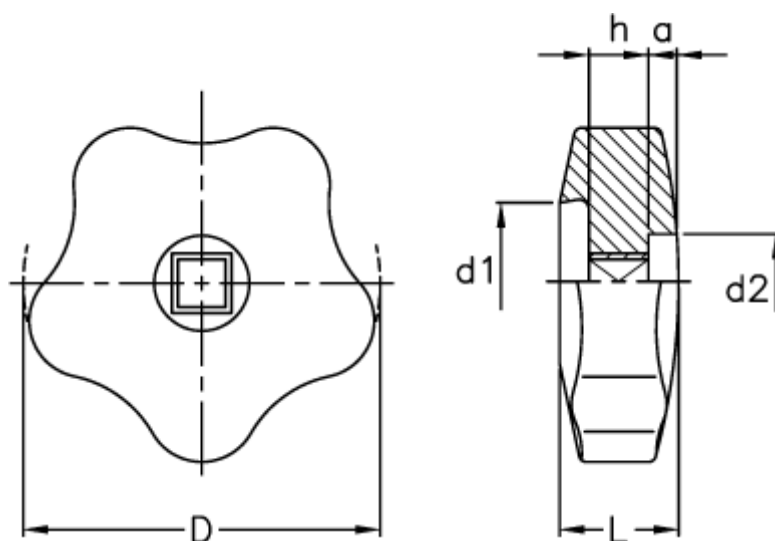

Varenummer: 2302069101
Beskrivelse: E+G Stjernegreb
VCR.192/50-6x6

Mål

a = 5
d = 50
d1 = 24
d2 = 14
h = 10
L = 18
S H9 = 6x6